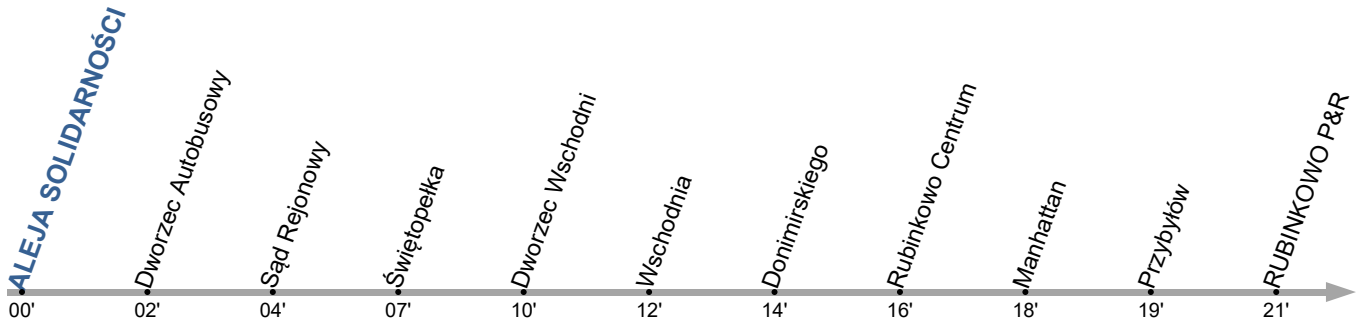

Przystanek: **ALEJA SOLIDARNOŚCI 02**

Ważny od: 01.02.2026

Kierunek: RUBINKOWO P&R

Numer przystanku: 28202

Trasa: ALEJA SOLIDARNOŚCI - Aleja Solidarności - Warneńczyka - Kościuszki - Skłodowskiej-Curie - Wschodnia - Rydygiera - Łyskowskiego - Dziejulskiego -> RUBINKOWO P&R

Czas przejazdu / travel time / Reisezeit

Tolerancja odjazdu -1/+3 min.

Od nocy niedziela / poniedziałek do nocy piątek / sobota

Godziny	19	20	21	22	23	0	1	2
Minuty					48	25	12	56

Noc sobota / niedziela

Godziny	19	20	21	22	23	0	1	2
Minuty					48	25	12	56

Wigilia

Godziny	19	20	21	22	23	0	1	2
Minuty	45	40	40	45	35	25	12	56

Uwaga! W komunikacji nocnej autobusy zatrzymują się tylko na żądanie.
Attention! Night buses stop only on request.
Achtung! Nachtbusse halten nur auf Wunsch.

**MIASTO,
TORUŃ**

Gmina Miasta Toruń
ul. Wały Gen. Sikorskiego 8
tel.: 56 611 83 34

MZK w Toruniu Sp. z o.o. :
Dyspozytor tramwajowy: 56 655 53 36
Dyspozytor autobusowy: 56 652 83 20

AUTOBUSY NISKOPODŁOGOWE